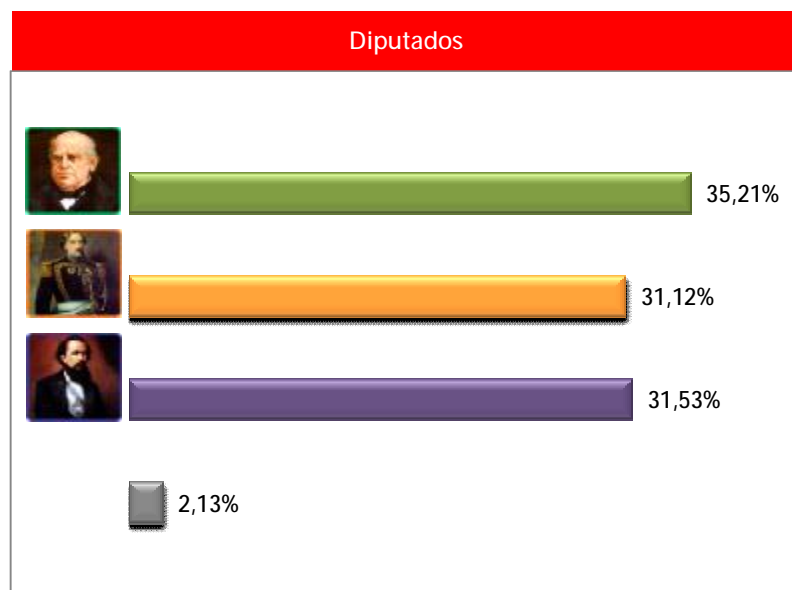

ELECCIONES GENERALES EN SANTA FE 2013

■ SARMIENTO, Faustino
Lista 389 - Educación y Libertad

■ AVELLANEDA, Nicolás
Lista 163 - Orden y Progreso

■ MITRE, Bartolome
Lista 490 - Unión Nacional

■ VOTO BLANCO

■ ORONO, Nicasio
Lista 807 - Libertad y República

■ VOTO BLANCO

■ DE IRIONDO, Simón
Lista 589 - Gobernar y Construir

Cantidad de escuelas escrutadas:	893 / 893
Porcentaje:	100,00%