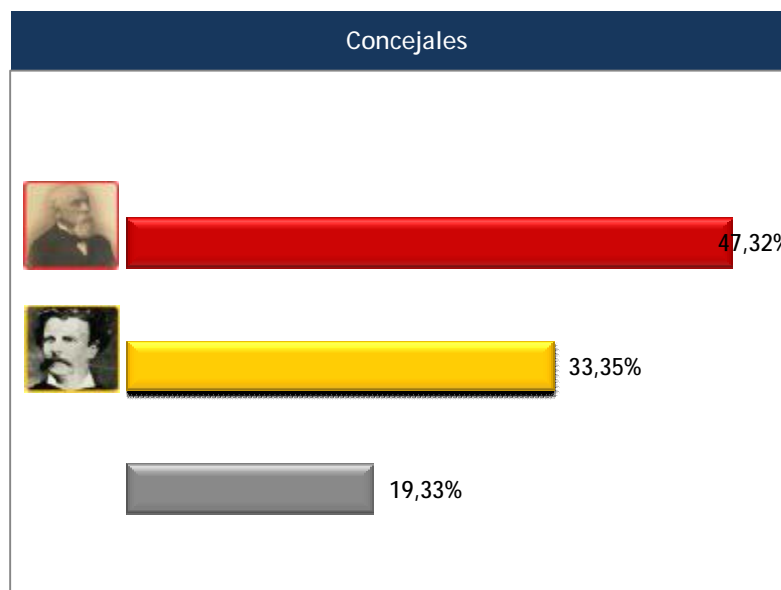

ELECCIONES GENERALES EN SANTA FE 2013

■ SARMIENTO, Faustino
Lista 389 - Educación y Libertad

■ AVELLANEDA, Nicolás
Lista 163 - Orden y Progreso

■ MITRE, Bartolome
Lista 490 - Unión Nacional

■ VOTO BLANCO

■ ORONO, Nicasio
Lista 807 - Libertad y República

■ VOTO BLANCO

■ DE IRIONDO, Simón
Lista 589 - Gobernar y Construir

Cantidad de escuelas escrutadas:	893 / 893
Porcentaje:	100,00%